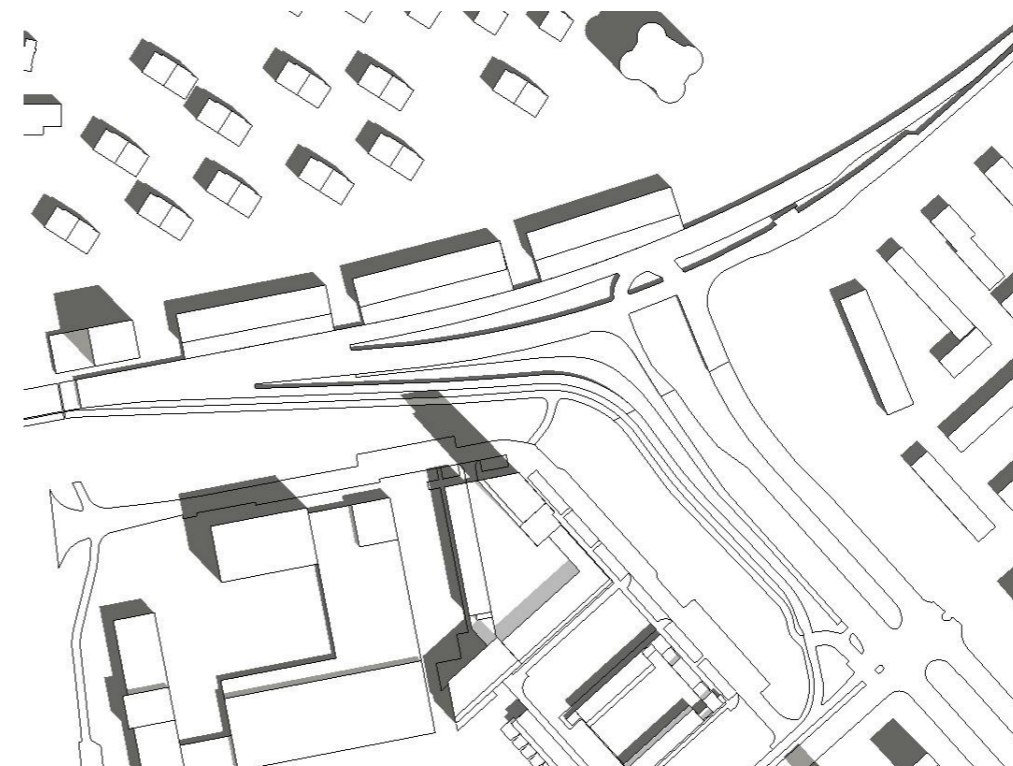

# **bijlage bij quickscan bezonning**

ROC Locatie, Leiderdorp

---

9.00 uur

12.00 uur

15.00 uur

9.00 uur

12.00 uur