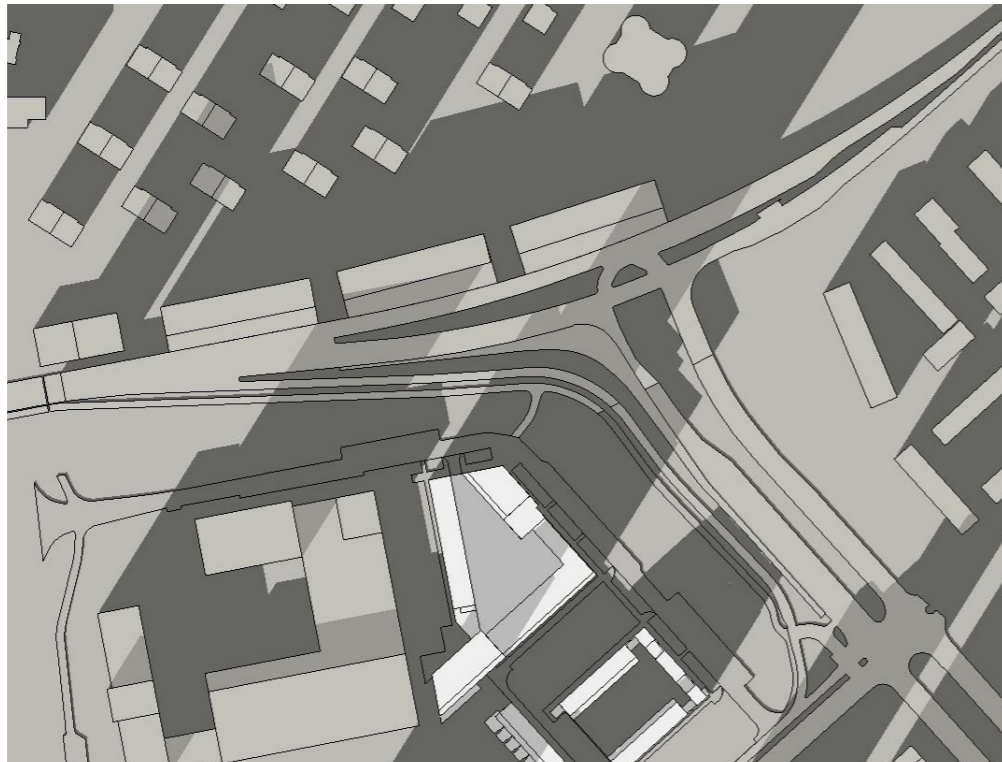

# **bijlage bij quickscan bezonning**

ROC Locatie, Leiderdorp

---

9.00 uur

12.00 uur

15.00 uur

9.00 uur

12.00 uur