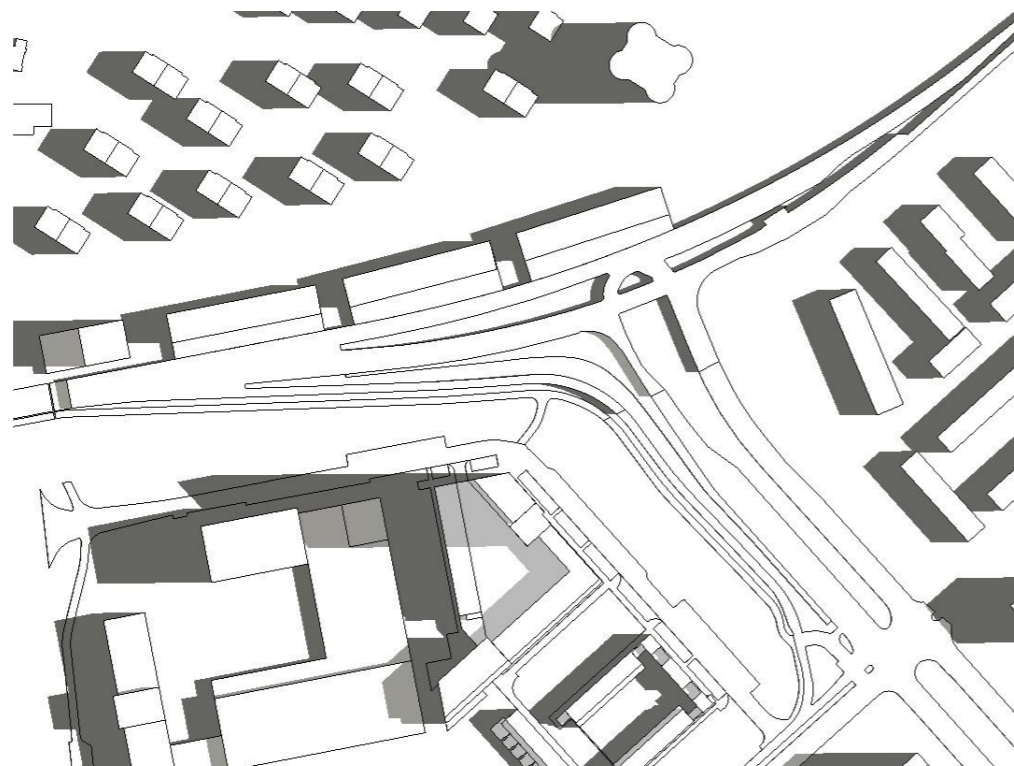

# **bijlage bij quickscan bezonning**

ROC Locatie, Leiderdorp

---

9.00 uur

12.00 uur

15.00 uur

9.00 uur

12.00 uur