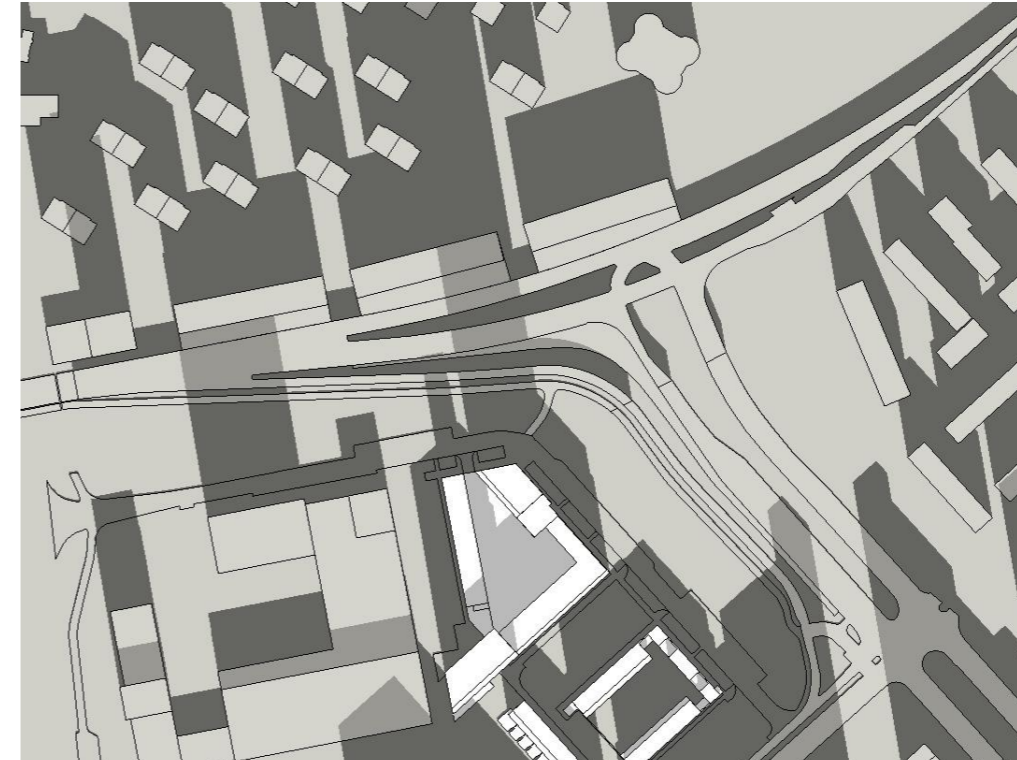

# **bijlage bij quickscan bezonning**

ROC Locatie, Leiderdorp

---

9.00 uur

12.00 uur

15.00 uur

9.00 uur

12.00 uur