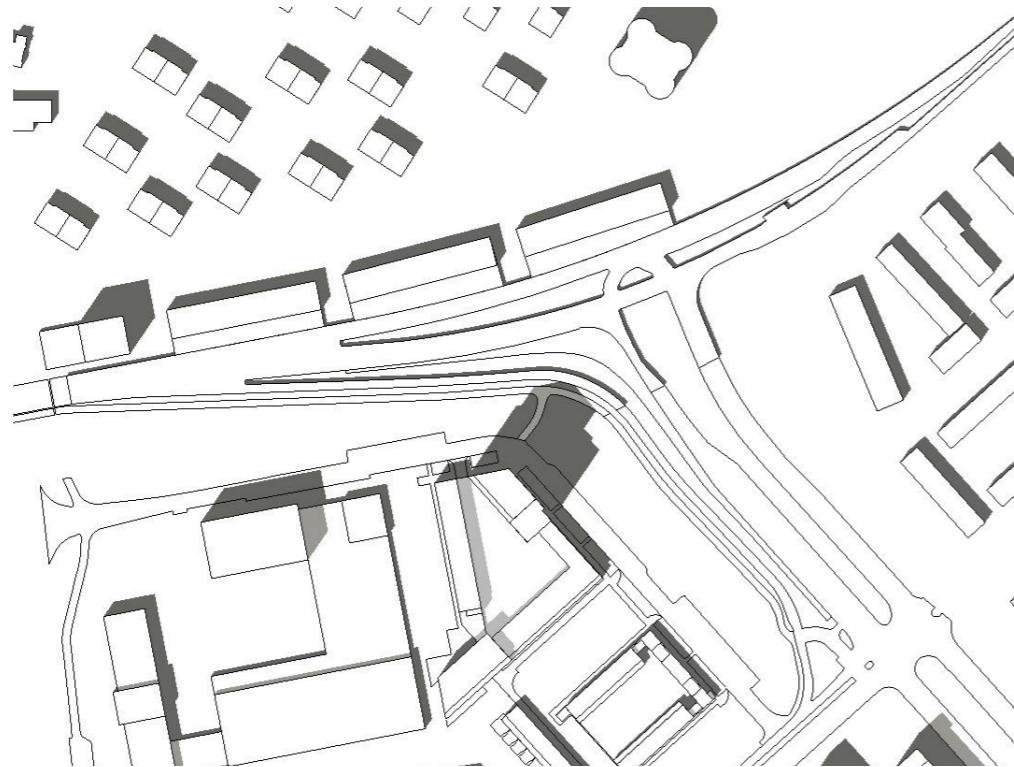

# **bijlage bij quickscan bezonning**

ROC Locatie, Leiderdorp

---

9.00 uur

12.00 uur

15.00 uur

9.00 uur

12.00 uur